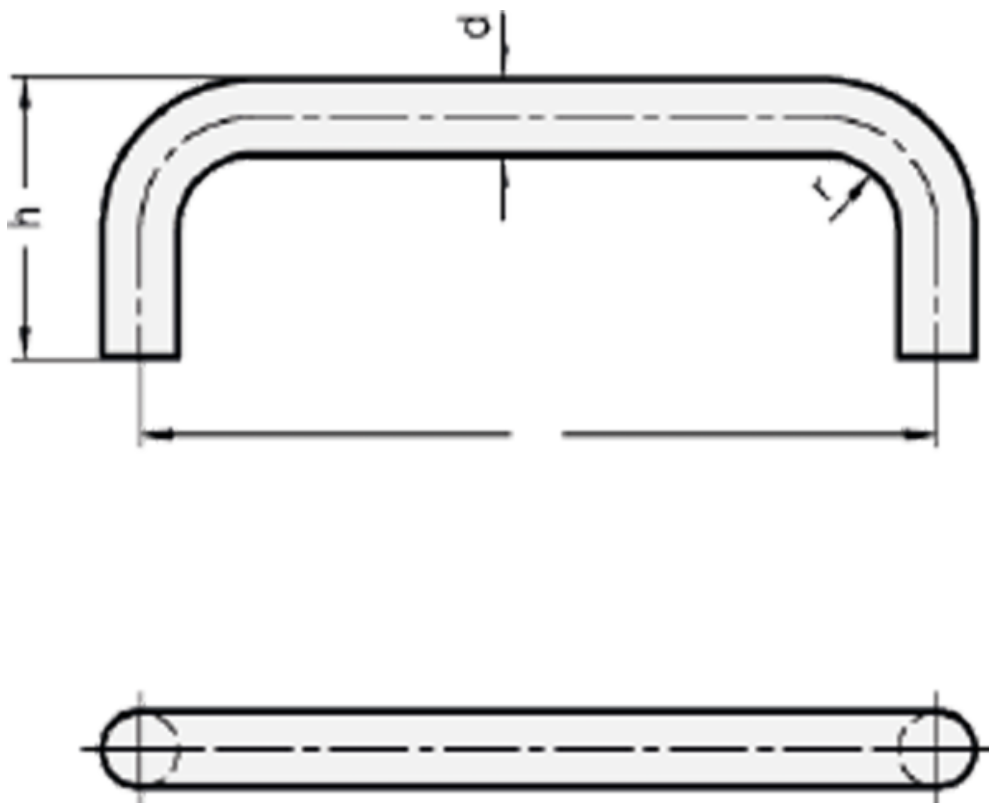

Varenummer: 20425310160NI

Beskrivelse: E+G Bøjlegreb GN 425.3-10-160-NI

Mål

$d = 10$
 $h = 43$
 $i = 160$
 $r = 12$